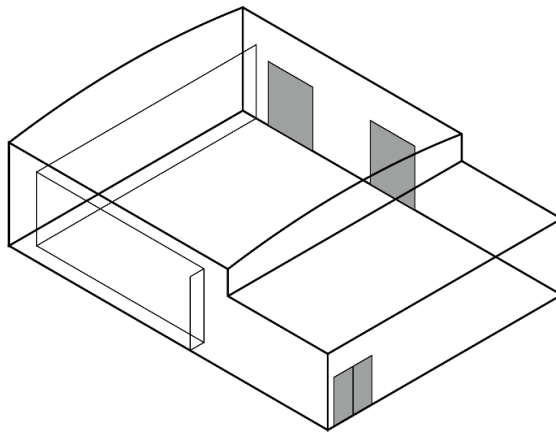

東京メトロ副都心線「西早稲田駅」下車
徒歩 10分 (2 出口)

■電車&バス

JR 山手線・西武新宿線
「高田馬場駅」下車(早稲田口 BIGBOX 側)
～都バス「西早稲田」下車
(「早大正門」行き 2つ目) 徒歩 2分

〒169-0051 東京都新宿区西早稲田 2-3-18

東京コンサーツ・ラボは、自主公演の他に貸しスタジオも行っております。

スタジオ概要

東京コンサーツ・ラボ

- 横 11m × 奥行 15m × 高さ 4.2m
 - 約 160 平方メートル
 - グランドピアノ:ヤマハ C7
 - 座席 可動式パイプ椅子
 - 客席 最大約 100 席 (室内楽での使用時)
- ※使用方法により変動しますので、お問合せください。