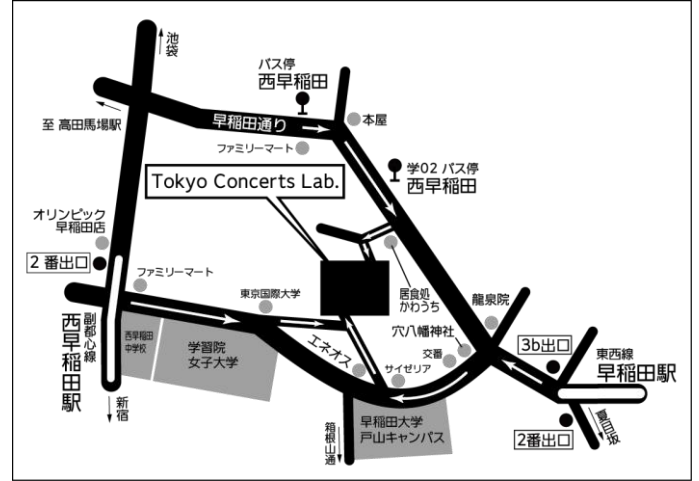

6/24(金) 15:00~
 当今亭寄席
 三遊亭歌太郎
 ※詳細は web へ

チケット予約・問合せ
 主催:東京コンサーツ
 03-3200-9755
 tocon-lab.com

チケット予約・お問合せ

東京コンサーツ 03-3200-9755 (平日 10:00-18:00)

tocon-lab.com

アクセス

■電車

東京メトロ東西線「早稲田駅」下車
徒歩 6分 (2・3b 出口)

東京メトロ副都心線「西早稲田駅」下車
徒歩 10分 (2 出口)

■電車&バス

JR 山手線・西武新宿線
「高田馬場駅」下車(早稲田口 BIGBOX 側)
～都バス「西早稲田」下車
(「早大正門」行き 2つ目) 徒歩 2分

〒169-0051 東京都新宿区西早稲田 2-3-18

東京コンサーツ・ラボは、自主公演の他に貸しスタジオも行っております。

スタジオ概要

東京コンサーツ・ラボ

- 横 11m × 奥行 15m × 高さ 4.2m
 - 約 160 平方メートル
 - グランドピアノ:ヤマハ C7
 - 座席 可動式パイプ椅子
 - 客席 最大約 100 席 (室内楽での使用時)
- ※使用方法により変動しますので、お問合せください。