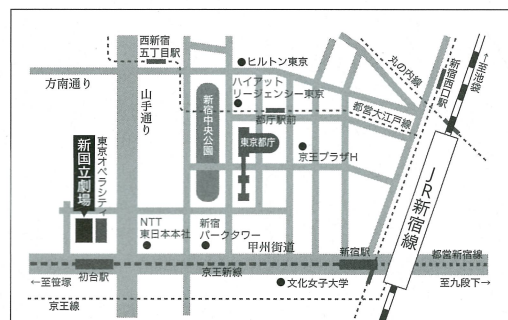

合唱：オペラ「遠い帆」合唱团
児童合唱：NHK仙台少年少女合唱隊
(総監督：大泉勉)
管弦楽：仙台フィルハーモニー管弦楽団

期日 2014年 8月23日(土)・24日(日) 各日15:00開演(14:00開場)
【両日とも14:15より演出家他によるプレ・トークを実施】

会場 新国立劇場 中劇場(東京都渋谷区本町1-1-1)

チケット(発売中)
入場料：全席指定 S席 12,000円 A席 10,000円
(税込) B席 8,000円 Z席 1,600円 (公演当日限定販売)

※新国立劇場友の会 クラブ・ジ・アトレ会員割引(Z席除く)：(新国立劇場ボックスオフィスのみ取扱) S席11,400円、A席9,500円、B席7,600円

※仙台市市民文化事業団友の会会員割引(Z席除く)：(日立システムズホール仙台、イズミティ21のみ取扱) S席10,800円、A席9,000円、B席7,200円

※Z席は公演当日、新国立劇場ボックスオフィスでの販売。1人1枚、電話予約不可。

プレイガイド：新国立劇場ボックスオフィス【電話予約可 tel. 03-5352-9999 <http://pia.jp/nntt>】、
チケットぴあ(Pコード:227-369)、イープラス、ローソンチケット(Lコード:33814)、
日立システムズホール仙台(仙台市青年文化センター)【電話予約可 tel.022-727-1875 仙台市市民文化事業団】、イズミティ21【電話予約可tel.022-375-3101】

【備考】●就学前のお子様のご同伴・ご入場はご遠慮ください。お子様につきましても1人1枚チケットをお求めください。●公演中止の場合を除き、チケットの変更・払い戻しはいたしません。●公演日、席種によっては、お求めに出来ないことがあります。●やむを得ない事情により出演者が変更になる場合がございます。あらかじめご了承ください。

交通のご案内

京王新線(都営新線乗入)新宿駅より1駅、初台駅中央口直結。(京王線は止まりません)山手通り、甲州街道交差点。首都高速4号線新宿出口・初台出口すぐ。●劇場地下に駐車場がございます。なお観劇の際は、駐車料金を割引いたします。駐車券をお持ちください。